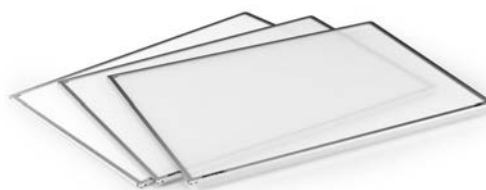

Iluminación

SKY Panel 360 - C

- Balastra
- Panel Heavy Difussion
- Panel Lite Difussion
- Panel Heavy Grid
- Panel Lite Grid
- Pernos para Hig Roller
- Soporte 360 con perno
- Maletas rígidas de viaje